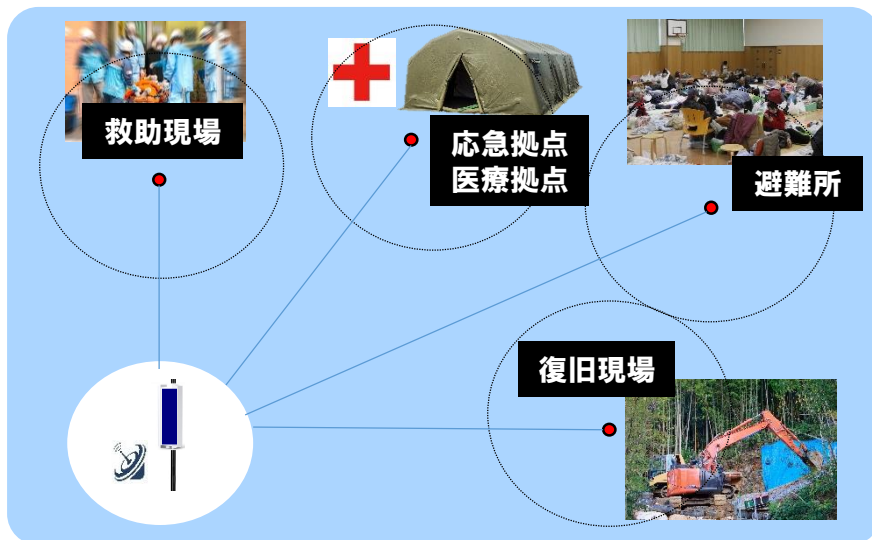

つながる無線杭で
1kmのエリアが
通信・ネット可能に

詳しくは中をご覧ください

通信確保が震災時の初動や被災者支援の大課題

現場の状況がわからず
必要な手が打てない

被災者の状況が
把握できない

通信ダウンで
携帯使えません..

こうした悩みを根本から解消します

災害対策の最大の課題を解決する 防災の常識を変える杭が生まれました

持ち運び可能な通信杭がルーして通信環境を構築します

本システムの仕組み

通信機器の本体と杭がセットになり、順につながってWifi環境を構築していきます。各杭がアクセスポイントとなり、その周囲でWifiが使えます。インターネットはスターリンクと接続させて利用します(杭は無線を延長する役割です)。ほとんどのスマホで利用できます。

最短10分の設営で無線エリアを構築。 スターリンクと連動すればインターネットも可能に。

こんなことができるようになります

被災地とのコミュニケーション

救助隊員の相互連絡

避難所の通信確保

現場映像を遠隔から確認

被害情報の集中管理

手持ちのスマホで
メール/LINE/ネット電話

被災地の主要拠点に通信環境を構築

通信杭セットはコンパクトに
まとめて一人でも運べます

使いやすい価格と設定済セットでお届けします

ご提供価格(税別)

300m用(杭3本セット)
295,000円～

500m用(杭4本セット)
380,000円～

別売り

360度可動式カメラ
(取付台座つき/セット済)
45,000円/台～

小型バッテリー 200kwh
33,000円/台