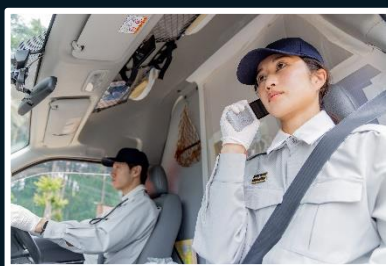

つながる無線杭で
1kmのエリアが
通信・ネット可能に

詳しくは中をご覧ください

通信確保が震災時の初動や被災者支援の大課題

現場の状況がわからず
必要な手が打てない

被災者の状況が
把握できない

通信ダウンで
携帯使えません..

こうした悩みを根本から解消します

災害対策の最大の課題を解決する 防災の常識を変える杭が生まれました

持ち運び可能な通信杭がルーして通信環境を構築します

本システムの仕組み

通信機器の本体と杭がセットになり、順につながってWifi環境を構築していきます。各杭がアクセスポイントとなり、その周囲でWifiが使えます。インターネットはスターリンクと接続させて利用します(杭は無線を延長する役割です)。ほとんどのスマホで利用できます。

最短10分の設営で無線エリアを構築。 スターリンクと連動すればインターネットも可能に。

こんなことができるようになります

被災地とのコミュニケーション

救助隊員の相互連絡

避難所の通信確保

現場映像を遠隔から確認

被害情報の集中管理

手持ちのスマホで
メール/LINE/ネット電話

被災地の主要拠点に通信環境を構築