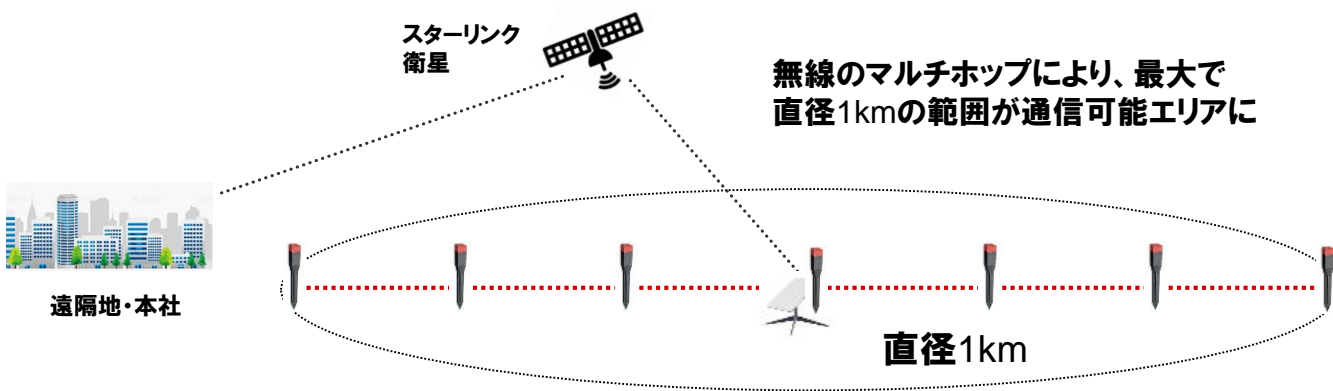

つながる無線杭で
1kmのエリアが
通信・ネット可能に

詳しくは中をご覧ください

通信確保が震災時の初動や被災者支援の大課題

現場の状況がわからず
必要な手が打てない

被災者の状況が
把握できない

通信ダウンで
携帯使えません..

こうした悩みを根本から解消します

災害対策の最大の課題を解決する 防災の常識を変える杭が生まれました

持ち運び可能な通信杭がルーして通信環境を構築します

本システムの仕組み

通信機器の本体と杭がセットになり、順につながってWifi環境を構築していきます。各杭がアクセスポイントとなり、その周囲でWifiが使えます。インターネットはスターリンクと接続させて利用します(杭は無線を延長する役割です)。ほとんどのスマホで利用できます。

最短10分の設営で無線エリアを構築。 スターリンクと連動すればインターネットも可能に。