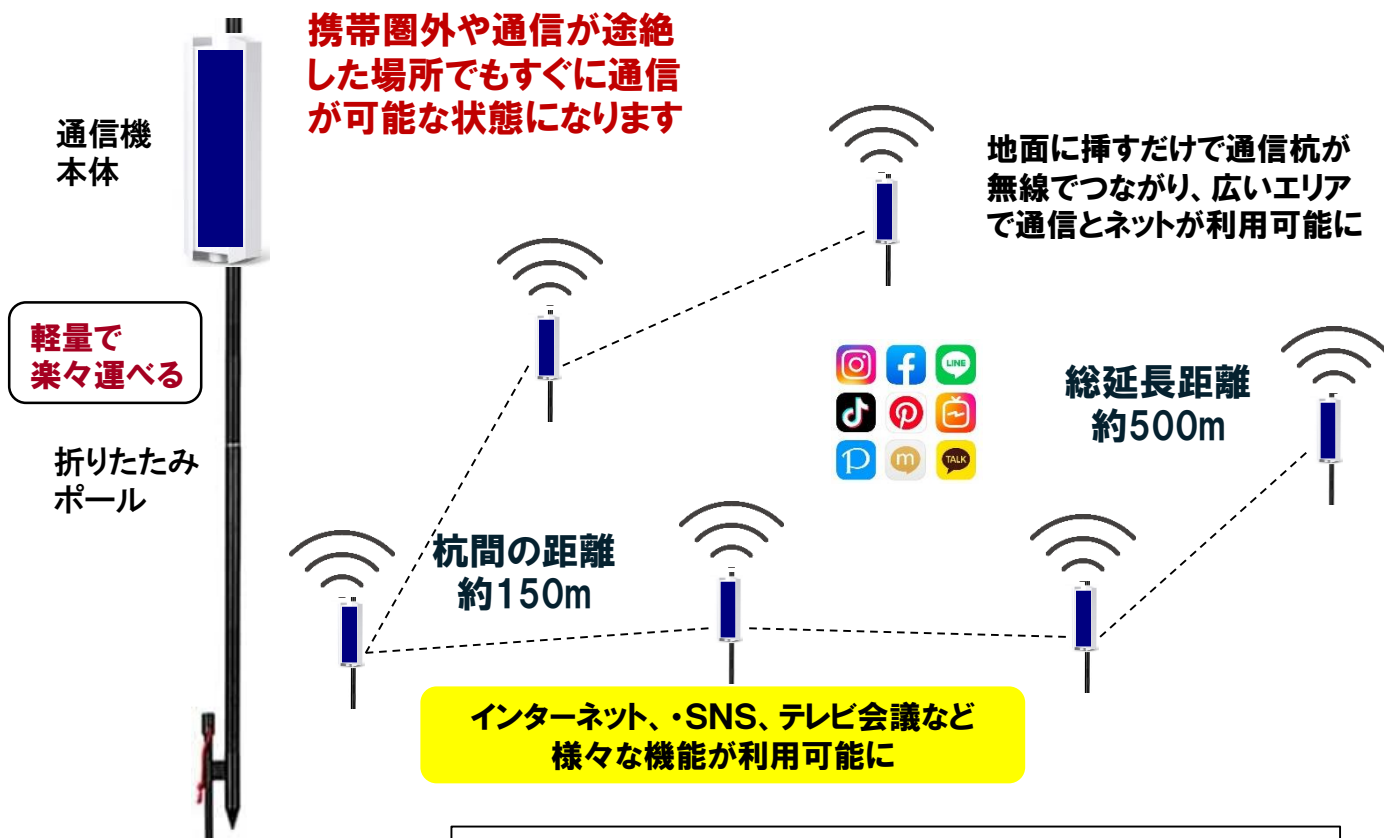

通信途絶の被災地や携帯圏外でも大丈夫

挿すだけで通信を構築できる ポータブル杭システム

災害初動における最大の課題を解決

超簡単設置で通信エリアを構築

通信途絶時も
スマホでネットの
利用が可能に

被災地域の
避難所で
通信を開設

現地救助隊と
対策本部の
相互連絡

山間地の
救助活動や
遠隔監視に

つながる無線杭で
1kmのエリアが
通信・ネット可能に

詳しくは中をご覧ください

通信確保が震災時の初動や被災者支援の大課題

現場の状況がわからず
必要な手が打てない

被災者の状況が
把握できない

通信ダウンで
携帯使えません..

こうした悩みを根本から解消します

災害対策の最大の課題を解決する 防災の常識を変える杭が生まれました

持ち運び可能な通信杭がルーして通信環境を構築します

本システムの仕組み

通信機器の本体と杭がセットになり、順につながってWifi環境を構築していきます。各杭がアクセスポイントとなり、その周囲でWifiが使えます。インターネットはスターリンクと接続させて利用します(杭は無線を延長する役割です)。ほとんどのスマホで利用できます。

最短10分の設営で無線エリアを構築。 スターリンクと連動すればインターネットも可能に。